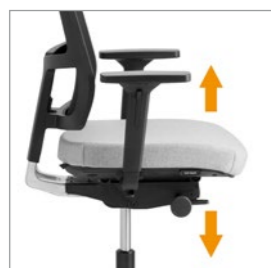

Hendel voor de zithoogte verstelling