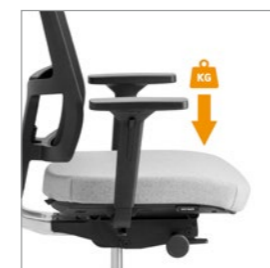

Drukknop voor de zitdiepte verstelling

Drukknoppen voor de rughoogte verstelling (inclusief lendensteun verstelling)

Hendel voor het Synchronmechaniek voorzien van drie mogelijkheden: Actief en/of passief of vast

## Kenmerken

---

Verstelbare zithoogte 40-53 cm  
Standaard verstelbare zitdiepte van 10 cm  
Dynamisch synchroon mechaniek met standaard negatieve zithoekverstelling  
Semi automatische gewichtsinstelling (60-120 kg)  
Minimaal aantal bedieningsknoppen  
Bewegingsmechaniek in 5 standen te blokkeren  
Eenvoudig bereikbare bedieningsknoppen  
Zitmechaniek gemaakt van gerecycleerd PP versterkt met glasvezel  
Zitting van milieuvriendelijk vormschuim  
Zitkussen en netweave rug eenvoudig vervangbaar  
Hoogte rugleuning simpel vanuit zitpositie in te stellen  
Zwarte 3D trim netweave rug, slijtvastheid 100.000 Martindale  
Aluminium gepolijste rugbeugel  
In hoogte verstelbare rug voorzien van een geïntegreerde lendensteun  
Vijfteens zwart kunststof voetenkruis met harde wielen  
Standaard 5 jaar garantie op onderdelen en stof en 10 jaar nalevergarantie