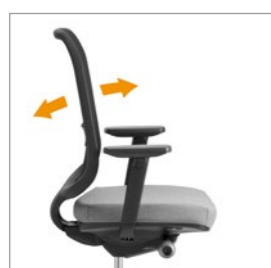

Scan de qr-code om dat filmpje te bekijken of ga naar: www.betastoelen.nl

Be Fine is de perfecte stoel voor de prijsbewuste klant. Be Fine voelt goed, oogt goed en is goed voor je portemonnee. De organisch vormgegeven stoel waarvan de rug voorzien is van een geïntegreerde lendesteun past in ieder interieur. Voor 95% van de mensen binnen een organisatie zit deze stoel comfortabel en is hij goed in te stellen. De stoel geeft optimale steun in iedere zithouding als de gewichtsinstelling op de juiste tegendruk is ingesteld.

Hendel voor de zithoogte verstelling

Drukknop voor de zitdiepte verstelling

Hendel voor het Synchronmechaniek voorzien van twee mogelijkheden: Actief of vast

Uittrekbare draaiknop voor de tegendruk instelling van Synchronmechaniek

Drukknop voor de hoogte- en diepte-instelling van de draibare armlegger

Draaiknop voor breedte-aanpassing van de armleggers

Kenmerken

Verstelbare zithoogte 40-53cm
Standaard verstelbare zitdiepte van 6 cm
Dynamisch synchroon mechaniek fijn af te stellen op gewicht van de gebruiker
Gewichtsinstelling (60-120 kg)
Minimaal aantal bedieningsknoppen
Bewegingsmechaniek in 5 standen te blokkeren
Eenvoudig bereikbare bedieningsknoppen voorzien van pictogrammen
Zitmechaniek gemaakt van gerecycleerd PP versterkt met glasvezel
Zitting van polyether
Zitkussen en netweave rug eenvoudig vervangbaar
Vaste rug met in hoogte verstelbare lendesteun
Zwarte 3D trim netweave rug, slijtvastheid 100.000 Martindale
Zwart kunststof rugbeugel
Vijfteens zwart kunststof voetenkruis met harde wielen
Standaard 5 jaar garantie op onderdelen en stof en 10 jaar nalevergarantie