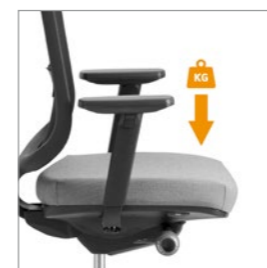

Scan de qr-code om dat filmpje te bekijken of ga naar: www.betastoelen.nl

Be Fine is de perfecte stoel voor de prijsbewuste klant. Be Fine voelt goed, oogt goed en is goed voor je portemonnee. De organisch vormgegeven stoel waarvan de rug voorzien is van een geïntegreerde lendesteun past in ieder interieur. Voor 95% van de mensen binnen een organisatie zit deze stoel comfortabel en is hij goed in te stellen. De stoel geeft optimale steun in iedere zithouding als de gewichtsinstelling op de juiste tegendruk is ingesteld.

Hendel voor de zithoogte verstelling

Drukknop voor de zitdiepte verstelling

Hendel voor het Synchronmechaniek voorzien van twee mogelijkheden: Actief of vast

Uittrekbare draaiknop voor de tegendruk instelling van Synchronmechaniek

Drukknop voor de hoogte- en diepte-instelling van de draibare armlegger

Draaiknop voor breedte-aanpassing van de armleggers

Kenmerken

Verstelbare zithoogte 40-53cm
Standaard verstelbare zitdiepte van 6 cm
Dynamisch synchroon mechaniek fijn af te stellen op gewicht van de gebruiker
Gewichtsinstelling (60-120 kg)
Minimaal aantal bedieningsknoppen
Bewegingsmechaniek in 5 standen te blokkeren
Eenvoudig bereikbare bedieningsknoppen voorzien van pictogrammen
Zitmechaniek gemaakt van gerecycleerd PP versterkt met glasvezel
Zitting van polyether
Zitkussen en netweave rug eenvoudig vervangbaar
Vaste rug met in hoogte verstelbare lendesteun
Zwarte 3D trim netweave rug, slijtvastheid 100.000 Martindale
Zwart kunststof rugbeugel
Vijfteens zwart kunststof voetenkruis met harde wielen
Standaard 5 jaar garantie op onderdelen en stof en 10 jaar nalevergarantie