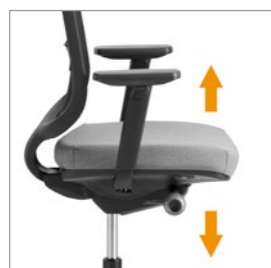

Productinformatie

Be Fine

Met Be Fine heb je veel mogelijkheden om je zithouding naar eigen wens in te stellen. Zo zit je altijd goed, wat je ook doet. We hebben een filmpje gemaakt om uit te leggen hoe dat werkt.

Scan de qr-code om dat filmpje te bekijken of ga naar: www.betastoelen.nl

Be Fine is de perfecte stoel voor de prijsbewuste klant. Be Fine voelt goed, oogt goed en is goed voor je portemonnee. De organisch vormgegeven stoel waarvan de rug voorzien is van een geïntegreerde lendesteun past in ieder interieur. Voor 95% van de mensen binnen een organisatie zit deze stoel comfortabel en is hij goed in te stellen. De stoel geeft optimale steun in iedere zithouding als de gewichtsinstelling op de juiste tegendruk is ingesteld.

Hendel voor de zithoogte verstelling

Drukknop voor de zitdiepte verstelling

Hendel voor het Synchronmechaniek voorzien van twee mogelijkheden: Actief of vast

Uittrekbare draaiknop voor de tegendruk instelling van Synchronmechaniek

Drukknop voor de hoogte- en diepte-instelling van de draibare armlegger

Draaiknop voor breedte-aanpassing van de armleggers

Kenmerken

Verstelbare zithoogte 40-53cm
Standaard verstelbare zitdiepte van 6 cm
Dynamisch synchroon mechaniek fijn af te stellen op gewicht van de gebruiker
Gewichtsinstelling (60-120 kg)
Minimaal aantal bedieningsknoppen
Bewegingsmechaniek in 5 standen te blokkeren
Eenvoudig bereikbare bedieningsknoppen voorzien van pictogrammen
Zitmechaniek gemaakt van gerecycleerd PP versterkt met glasvezel
Zitting van polyether
Zitkussen en netweave rug eenvoudig vervangbaar
Vaste rug met in hoogte verstelbare lendesteun
Zwarte 3D trim netweave rug, slijtvastheid 100.000 Martindale
Zwart kunststof rugbeugel
Vijfteens zwart kunststof voetenkruis met harde wielen
Standaard 5 jaar garantie op onderdelen en stof en 10 jaar nalevergarantie