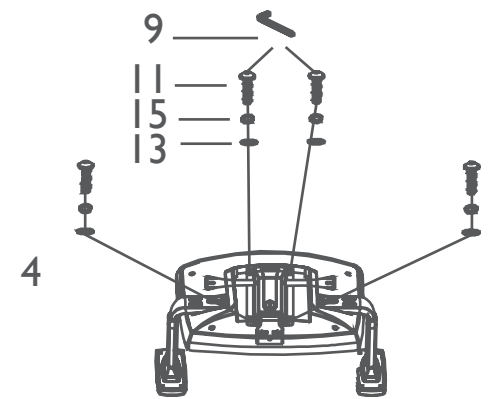

Step 1

Step 2

Step 3

Step 4

Step 5

**NL**  
De stoel aandrukken door erop te zitten.  
Dit activeert de gaslift.

**EN**  
Press down on the chair by sitting on it.  
This activates the gas lift.

**DE**  
Setzen Sie sich auf den Stuhl,  
um den Gaslift zu aktivieren.

**FR**  
Asseyez-vous sur la chaise pour  
activer le vérin à gaz.

Step 6

*Schaffenburg*

OFFICE FURNITURE  
FAMILY OWNED

Office Chair  
Series 110 EN  
ATO-110-EN-BM-BB  
ATO-110-EN-GM-BB

No.	1	2	3	4	5	6	7	8	9	10	11	12	13	14	15	16
Sketch																
Size		left & right				M6*40mm			5mm	M6*35mm	M6*25mm	M8*20mm	M6	M8	M6	M8
QTY	1pcs	2pcs	1pcs	1pcs	1pcs	4pcs	1pcs	5pcs	1pcs	2pcs	4pcs	3pcs	10pcs	3pcs	4pcs	3pcs