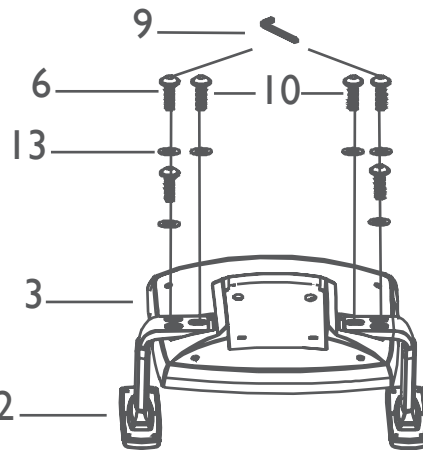

Step 1

Step 2

Step 3

Step 4

Step 5

**NL**  
De stoel aandrukken door erop te zitten.  
Dit activeert de gaslift.

**EN**  
Press down on the chair by sitting on it.  
This activates the gas lift.

**DE**  
Setzen Sie sich auf den Stuhl,  
um den Gaslift zu aktivieren.

**FR**  
Asseyez-vous sur la chaise pour  
activer le vérin à gaz.

Step 6

*Schaffenburg*

OFFICE FURNITURE  
FAMILY OWNED

Office Chair  
Series 110 EN  
ATO-110-EN-BM-BB  
ATO-110-EN-GM-BB

No.	1	2	3	4	5	6	7	8	9	10	11	12	13	14	15	16
Sketch																
Size		left & right				M6*40mm			5mm	M6*35mm	M6*25mm	M8*20mm	M6	M8	M6	M8
QTY	1pcs	2pcs	1pcs	1pcs	1pcs	4pcs	1pcs	5pcs	1pcs	2pcs	4pcs	3pcs	10pcs	3pcs	4pcs	3pcs