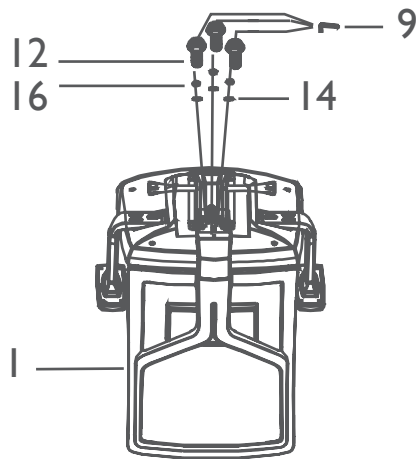

Step 1

Step 2

Step 3

Step 4

Step 5

**NL**  
De stoel aandrukken door erop te zitten.  
Dit activeert de gaslift.

**EN**  
Press down on the chair by sitting on it.  
This activates the gas lift.

**DE**  
Setzen Sie sich auf den Stuhl,  
um den Gaslift zu aktivieren.

**FR**  
Asseyez-vous sur la chaise pour  
activer le vérin à gaz.

Step 6

*Schaffenburg*

OFFICE FURNITURE  
FAMILY OWNED

Office Chair  
Series 110 EN  
ATO-110-EN-BM-BB  
ATO-110-EN-GM-BB

No.	1	2	3	4	5	6	7	8	9	10	11	12	13	14	15	16
Sketch																
Size		left & right				M6*40mm			5mm	M6*35mm	M6*25mm	M8*20mm	M6	M8	M6	M8
QTY	1pcs	2pcs	1pcs	1pcs	1pcs	4pcs	1pcs	5pcs	1pcs	2pcs	4pcs	3pcs	10pcs	3pcs	4pcs	3pcs