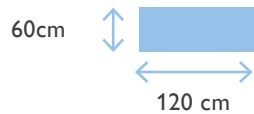

# DOMESTICO

X  
Vaste hoogte  
van 750 mm \*

Verkrijgbaar in de kleuren:  
zwart en wit

Tafelbladen 15 mm dik  
melamine.

Mooie afgeronde hoeken

Elegante rand rond het blad

Houten frame