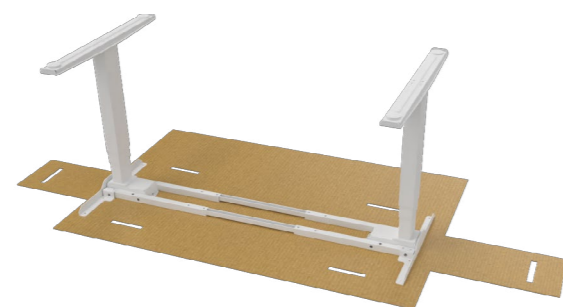

Klap de poten omhoog, schuif het onderstel op maat en fixeer deze met de bouten die al in het frame zijn gemonteerd.

4