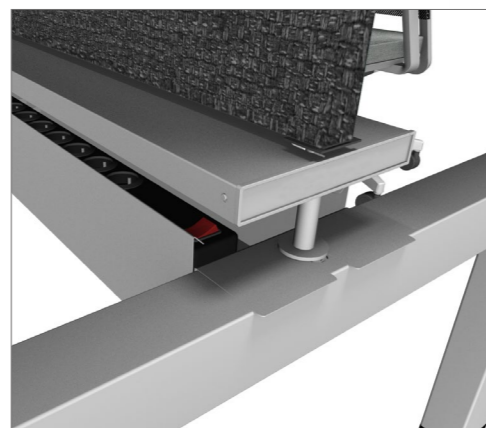

Bekabelen als een pro

Alle accessoires van Matrix Pro zijn al te installeren voordat het werkblad gemonteerd wordt. Dit maakt het mogelijk om alle apparatuur en de bekabeling daarvan gemakkelijk aan te brengen zonder werkblad. Inclusief de monitoren. Hierdoor heb je alle ruimte om te werken en zie je ook goed waar je mee bezig bent.

Ook als het bureau al in gebruik is blijft alle bekabeling makkelijk bereikbaar. De deksel van de centrale kabelbak kan met magneten open gehouden worden, en met de optionele Fast Fix sluiting kan het werkblad met de hand direct losgedraaid en afgenomen worden

Knikarm

Voor het geleiden van kabels van het werkblad naar de kabelgoot onderaan de wand.

Magnetische dekselhouder

Doordat de deksel omhoog gehouden wordt, kan je makkelijk bij de bekabeling.

Eenvoudige kabelgoot installatie
Geen gereedschap nodig om te monteren.