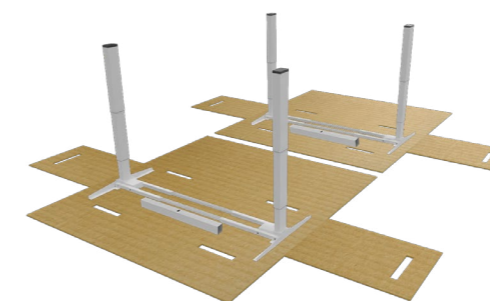

Klap de poten omhoog, schuif het onderstel op maat en fixeer deze met de bouten die al in het frame zijn gemonteerd.

4