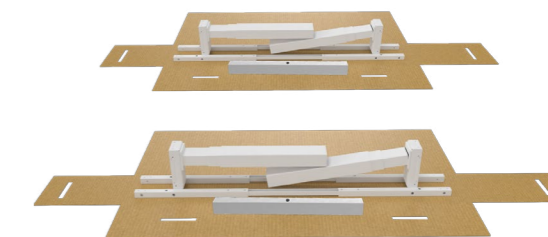

Maak de dozen open en vouw ze uit. Het frame zit voorgesamonteerd in de doos.

3