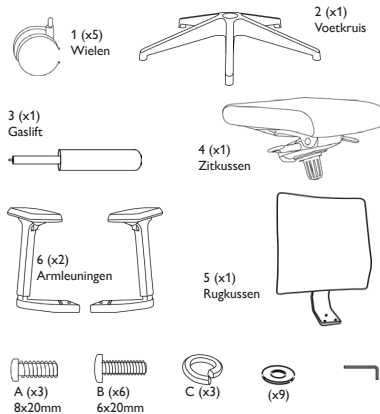

WAARSCHUWING: HET NIET NALEVEN VAN ALLE MONTAGE-, VEILIGHEIDS-, BEDIENINGSINSTRUCTIES EN WAARSCHUWINGEN MET BETREKKING TOT HET GEBRUIK VAN DIT PRODUCT KAN LEIDEN TOT ERNSTIG LICHAAMELIJK LETSEL.

ONDERDELEN

Gebruik dit product alleen voor het plaatsen van één persoon tegelijk.

Gebruik deze stoel alleen als alle bouten, schroeven en knoppen stevig vastzitten. Het niet opvolgen van deze waarschuwingen kan ernstig letsel tot gevolg hebben.

1- Gaslift & wielen monteren

- Duw de wielen in het voetkruis
- Schuif de gasveer in het voetkruis zoals hieronder is afgebeeld

2- Rug monteren

- Leg de rug bovenop de zitting zoals afgebeeld en schroef deze vast aan elkaar

3- Armleuningen monteren

- Schroef de armleuningen vast zoals hieronder is afgebeeld

4- Stoel vastzetten

- Draai de stoel om en duw de opening in de gasveer zodat deze niet meer los gaat.
- De stoel is nu klaar voor gebruik