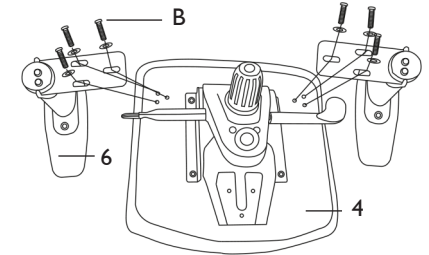

1- Gaslift & wielen monteren

- Duw de wielen in het voetkruis
- Schuif de gasveer in het voetkruis zoals hieronder is afgebeeld

2- Rug monteren

- Leg de rug bovenop de zitting zoals afgebeeld en schroef deze vast aan elkaar

3- Armleuningen monteren

- Schroef de armleuningen vast zoals hieronder is afgebeeld

4- Stoel vastzetten

- Draai de stoel om en duw de opening in de gasveer zodat deze niet meer los gaat.
- De stoel is nu klaar voor gebruik